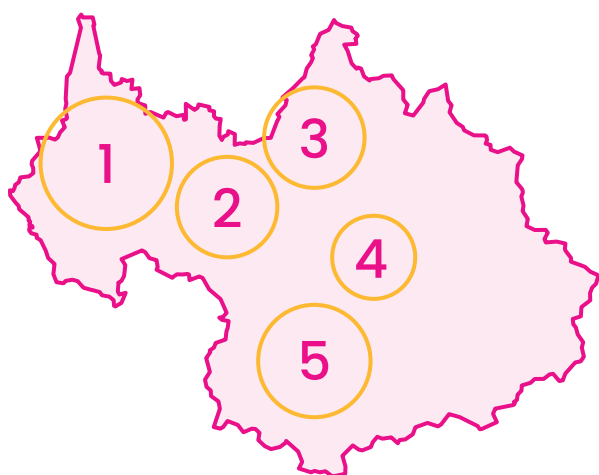

LES POINTS DE COLLECTE EN SAVOIE

1 BASSIN CHAMBÉRIEN, AIXOIS & CHAUTAGNE

5 ZONES DE COLLECTE